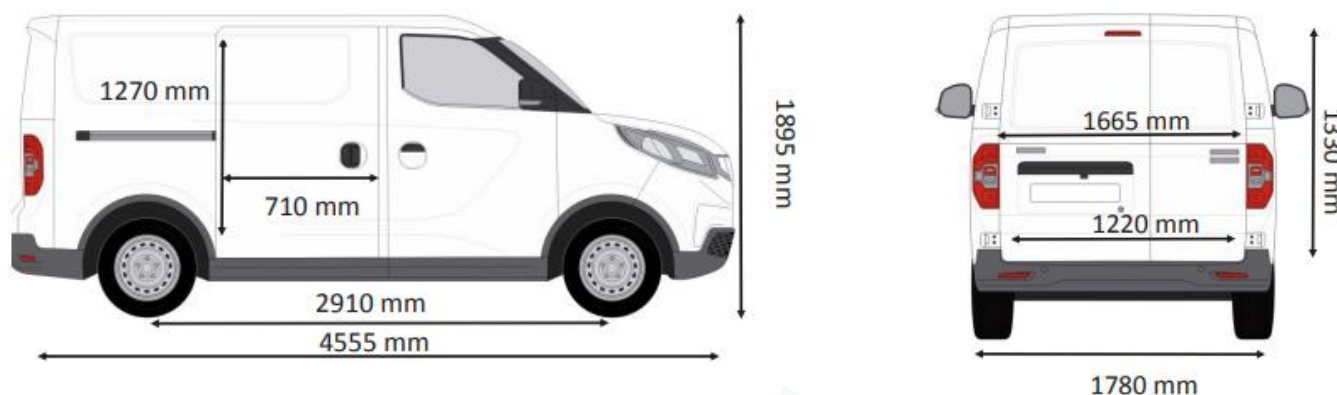

## KLJUČNI PODACI

- 50 kWh kapacitet baterije
- Do 320 km doseg (WLTP gradska vožnja)
- 4,8 m<sup>3</sup> obujma teretnog postora i do 855 kg nosivosti

Za detaljne informacije i ponude kontaktirati Vašeg ovlaštenog Maxus koncesionara. Dostupnost modela prema cjeniku ovisi o trenutnoj raspoloživosti. U preporučenu maloprodajnu cijenu je uključen posebni porez na motorna vozila (PPMV), PDV i svi zavisni troškovi. Poslovna politika Grand Automotive Adriatic d.o.o. temelji se na koncepciji kontinuiranog razvoja. Zadržava se pravo izmjena specifikacija, boja i cijena opisanih modela i dijelova opreme bez prethodne obavijesti. Cjenik je važeći od 23.4.2024. do objave sljedećeg cjenika